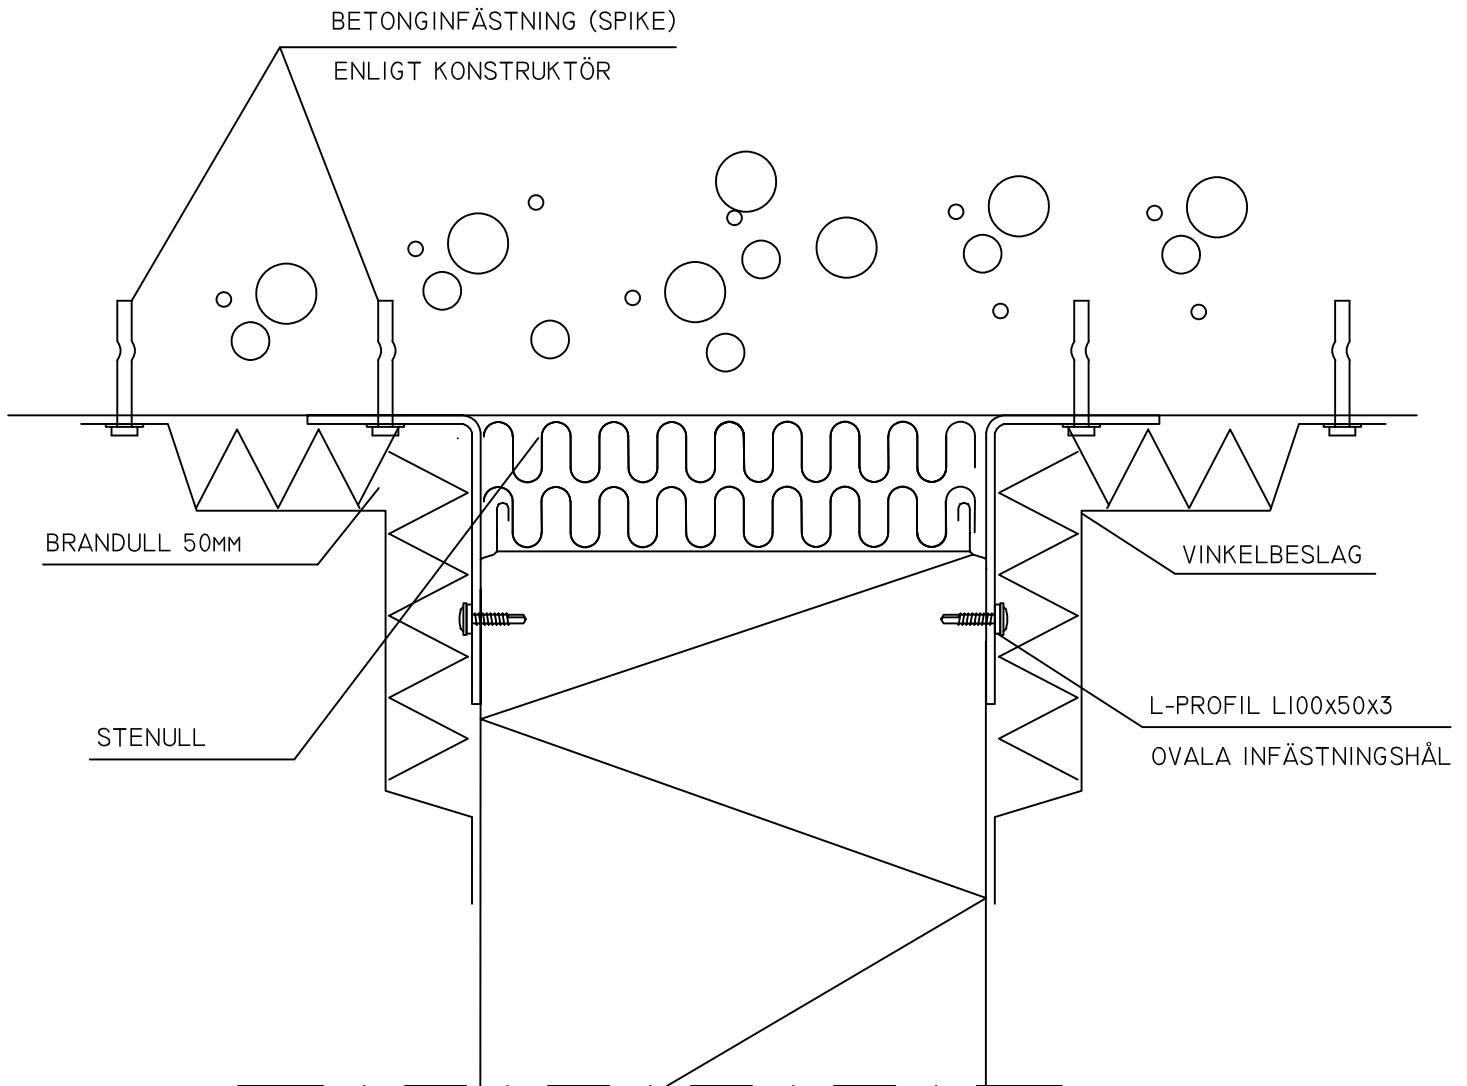

ARECO SPIRIT PANEL

GENERELL INFORMATION

INSULATION

- -STENULL: PAROC UNM 37
- -BRANDULL: PAROC FPS 14

INFÄSTNINGAR

- -SKRUV 6.3x32
- -BETONGINFÄSTNING (SPIKE) 6.3x51
- -ELEMENTSKRUV 5.5x212

PRINCIPBILD INTE FÖR DIMENSIONERING
ARECO SPIRIT PANEL, KOPIERING FÖRBJUDET