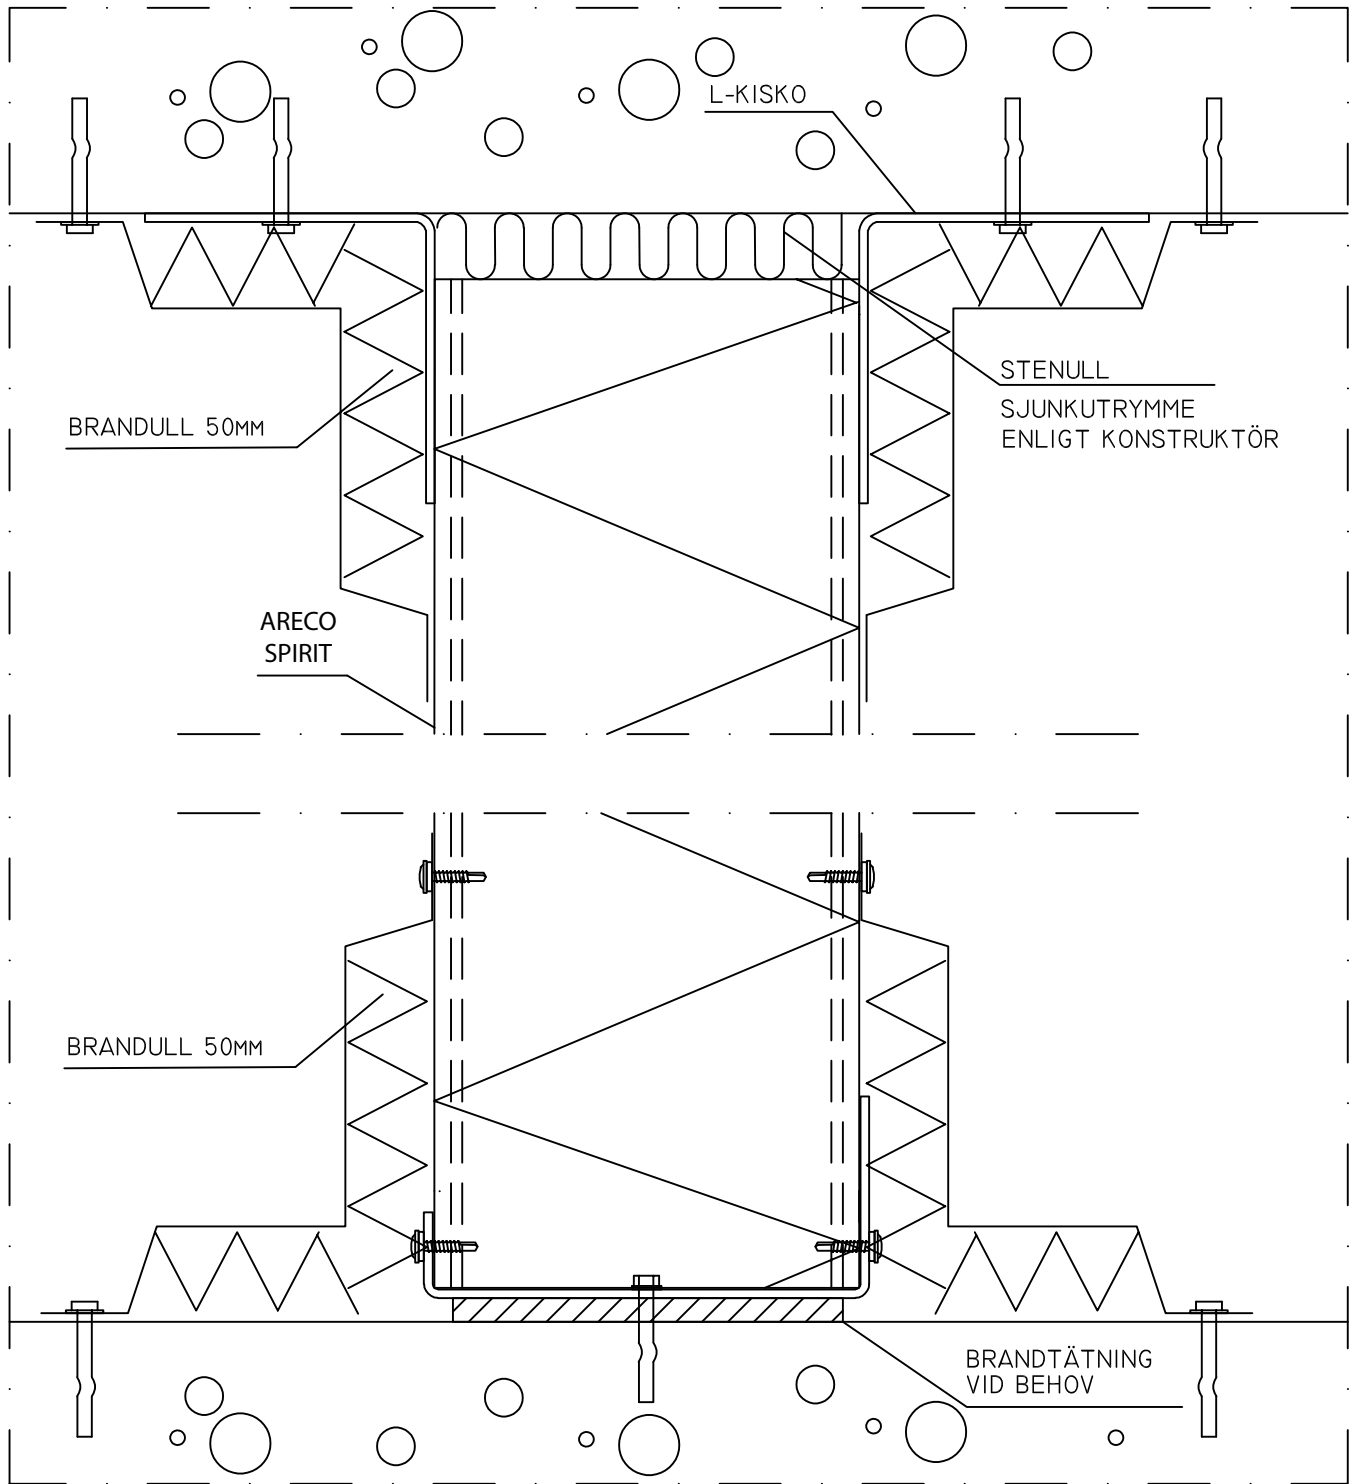

BRANDEDETALJ EI90-EI240

ARECO SPIRIT PANEL

BRANDDETALJ EI90-EI240

GENERELL INFORMATION

INSULATION

- -STENULL: PAROC UNM 37
- -BRANDULL: PAROC FPS 14

INFÄSTNINGAR

- -SKRUV 6.3x32
- -BETONGINFÄSTNING (SPIKE) 6.3x51
- -ELEMENTSKRUV 5.5x212

PRINCIPBILD INTE FÖR DIMENSIONERING
ARECO SPIRIT PANEL, KOPIERING FÖRBJUDET