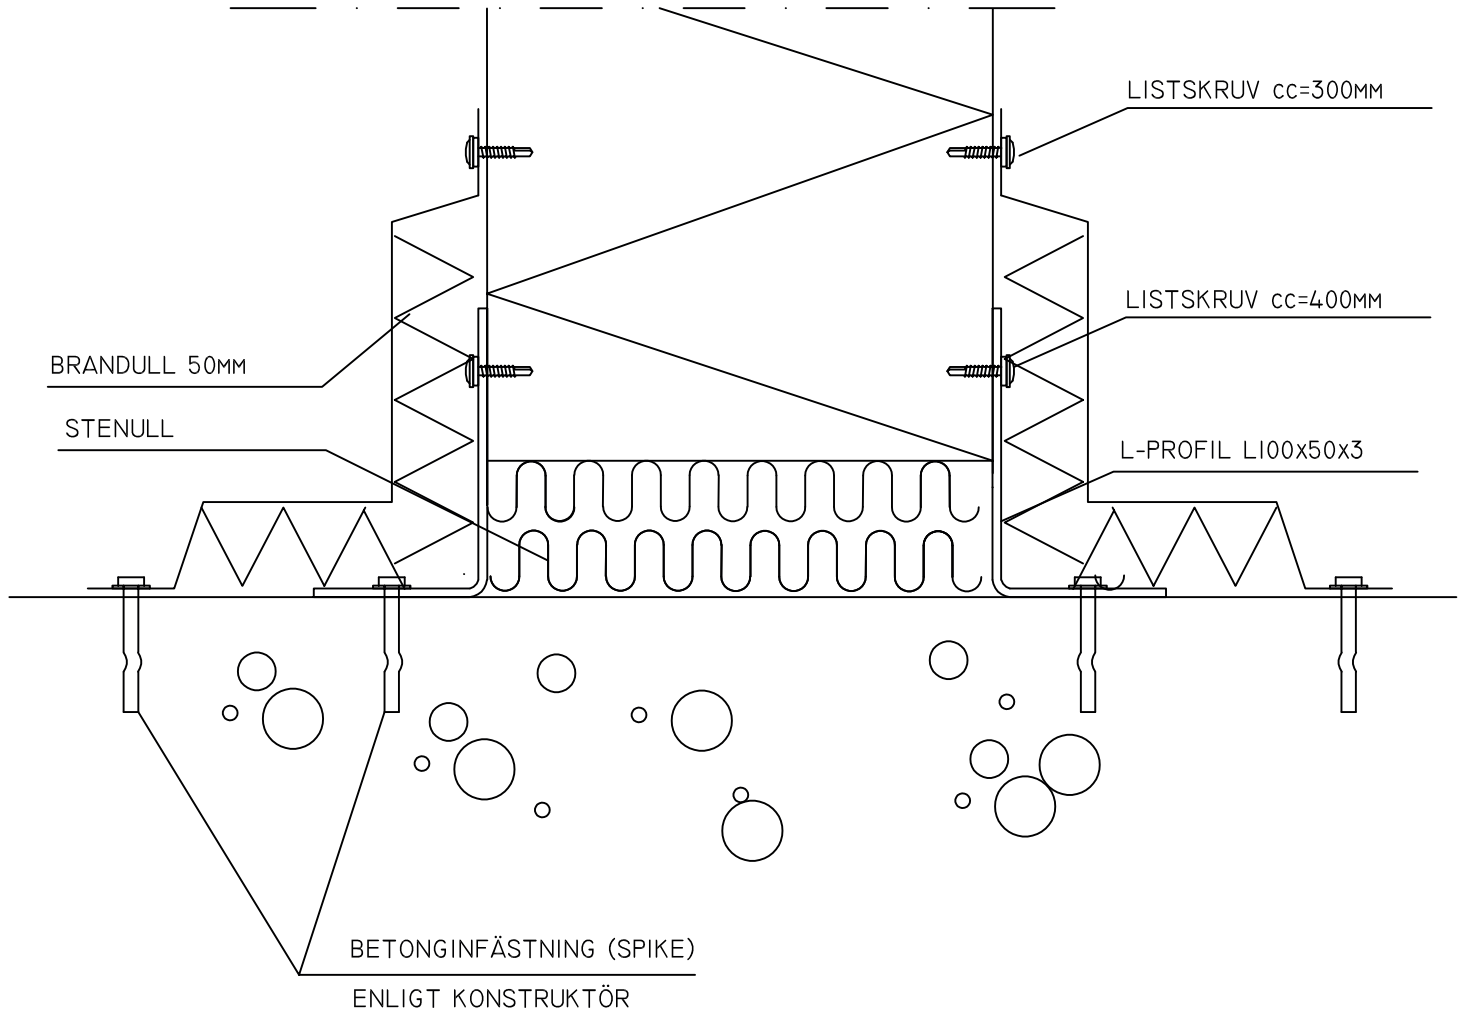

ARECO SPIRIT PANEL

BRANDEDETALJ EI90-EI240

GENERELL INFORMATION

INSULATION

- -STENULL: PAROC UNM 37
- -BRANDULL: PAROC FPS 14

INFÄSTNINGAR

- -SKRUV 6.3x32
- -BETONGINFÄSTNING (SPIKE) 6.3x51
- -ELEMENTSKRUV 5.5x212

PRINCIPBILD INTE FÖR DIMENSIONERING
ARECO SPIRIT PANEL, KOPIERING FÖRBUDET