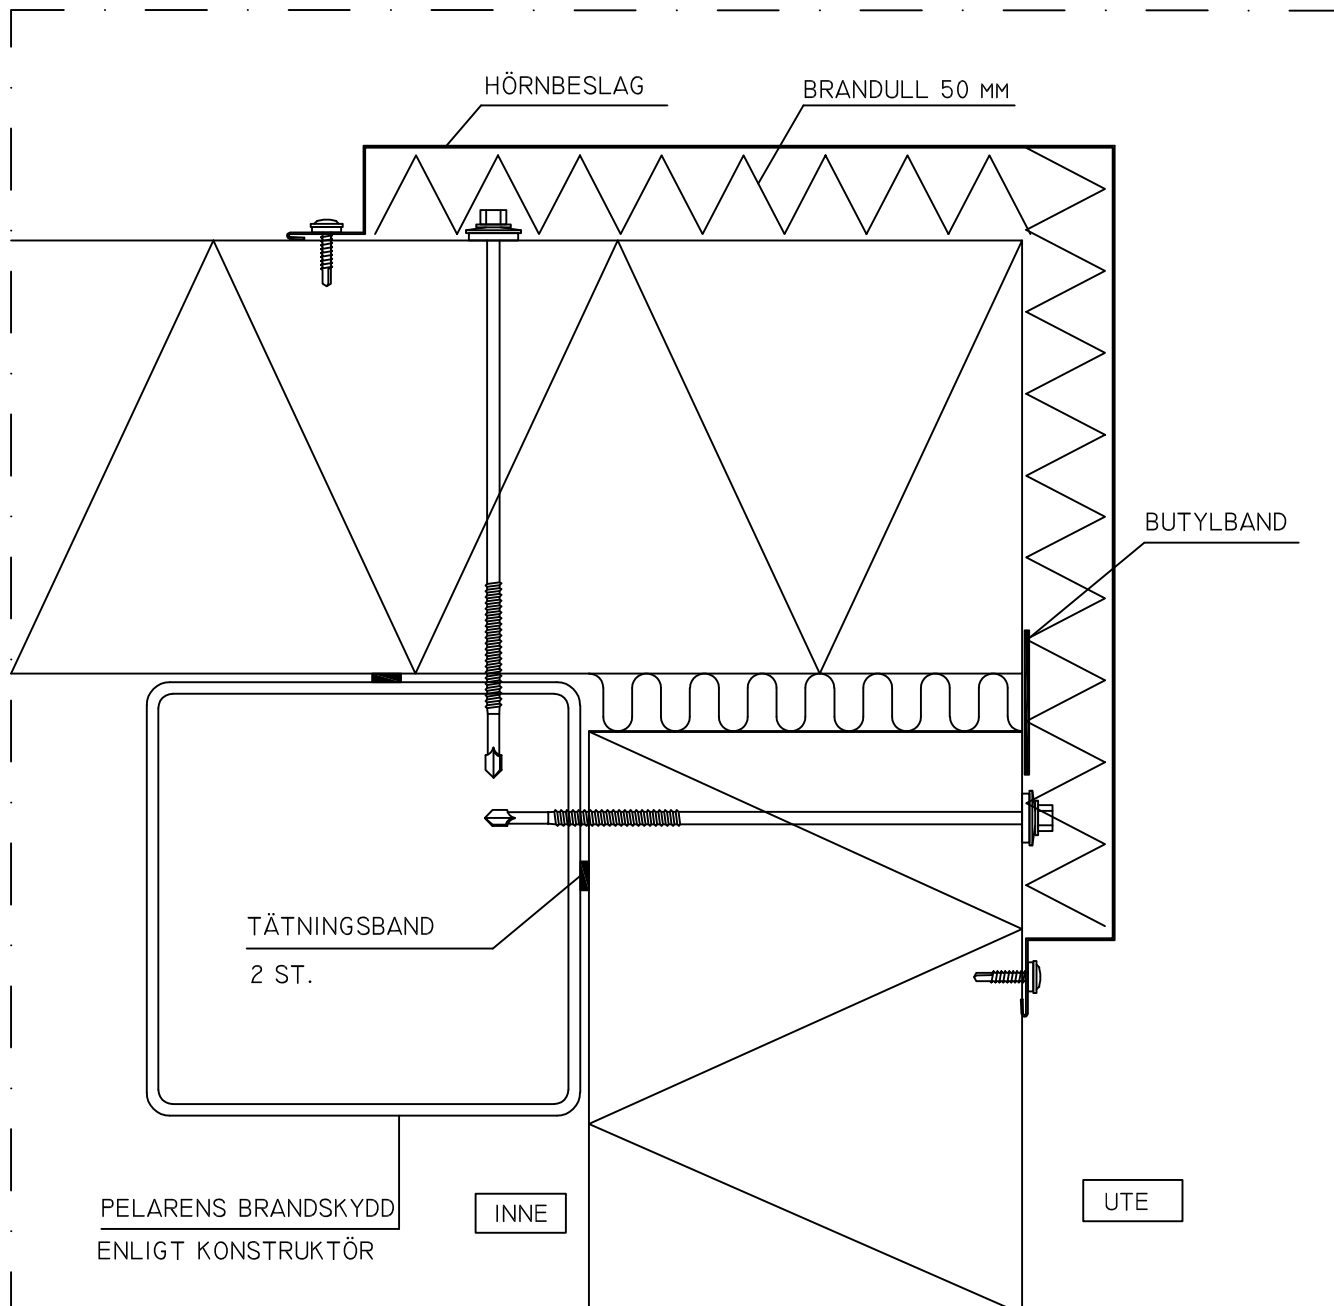

ARECO SPIRIT PANEL

BRANDETALJ EI90-EI240

GENERELL INFORMATION

INSULATION

- -STENULL: PAROC UNM 37
- -BRANDULL: PAROC FPS 14

INFÄSTNINGAR

- -SKRUV 6.3x32
- -BETONGINFÄSTNING (SPIKE) 6.3x51
- -ELEMENTSKRUV 5.5x212

PRINCIPBILD INTE FÖR DIMENSIONERING
ARECO SPIRIT PANEL, KOPIERING FÖRBJUDET